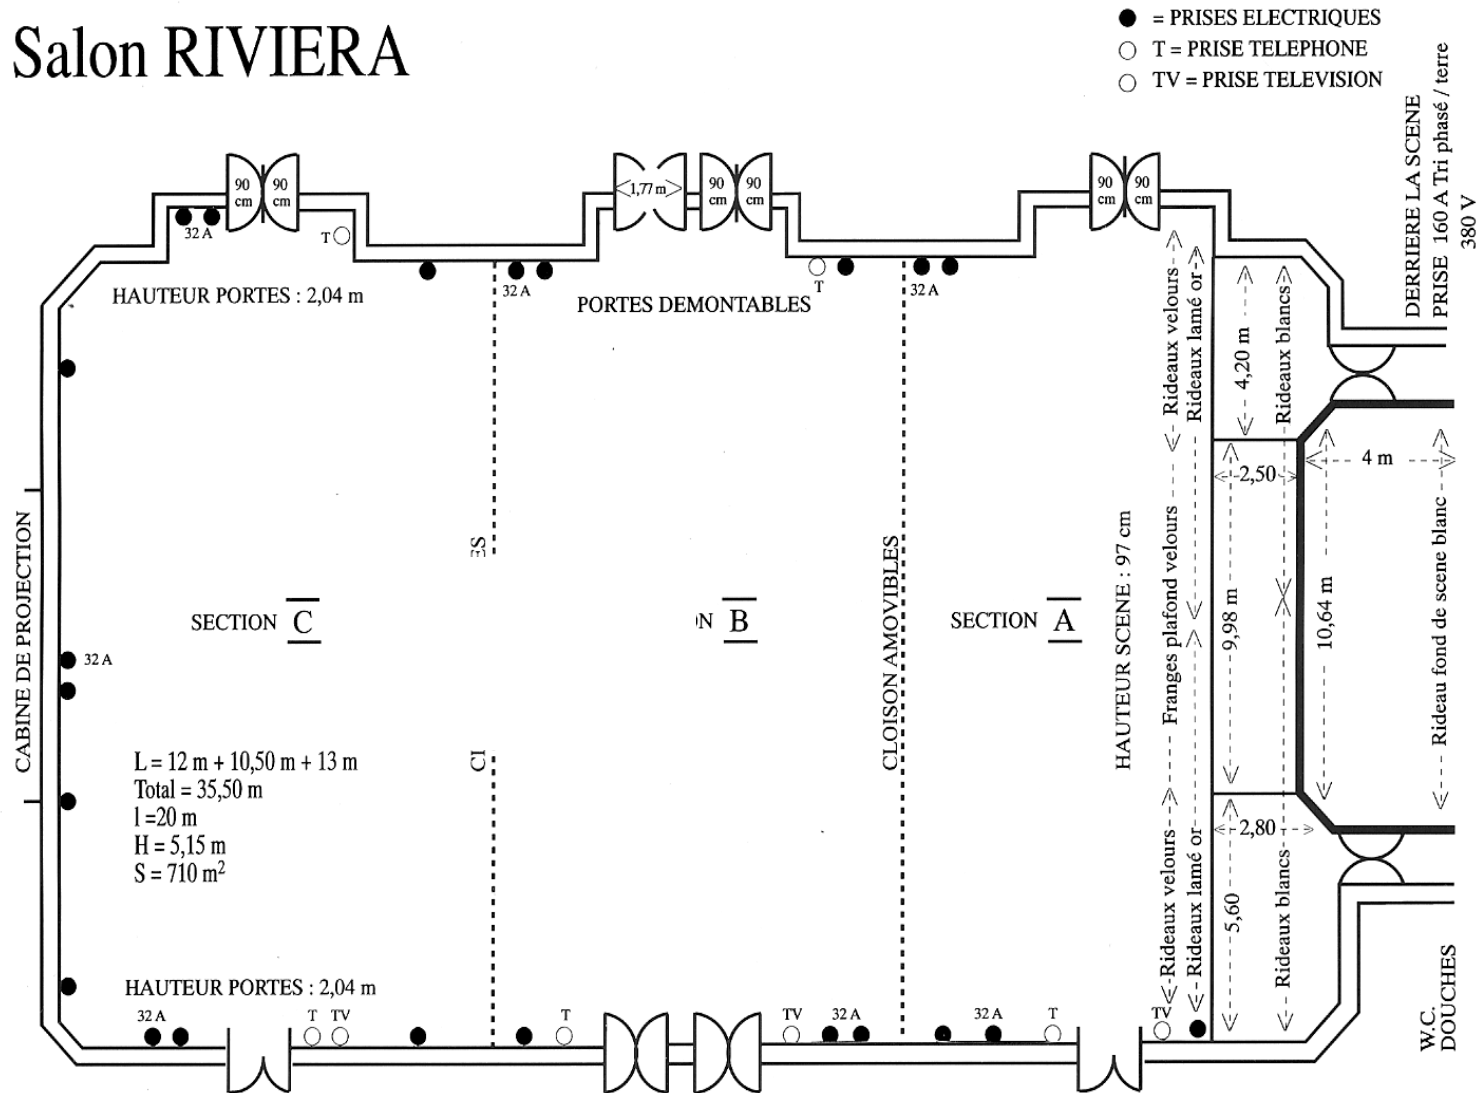

Salon RIVIERA

L = 9.30 + 11.26 + 12.15m
Total = 32.71m
l = 20.77m
H = 5.15m
S = 700m²

Scène = 10.64 * 10.50m
Hauteur = 97cm

Arrière scène = 2 loges à disposition

Porte Riviera B
Hauteur = 2.02m
Largeur = 2.03m