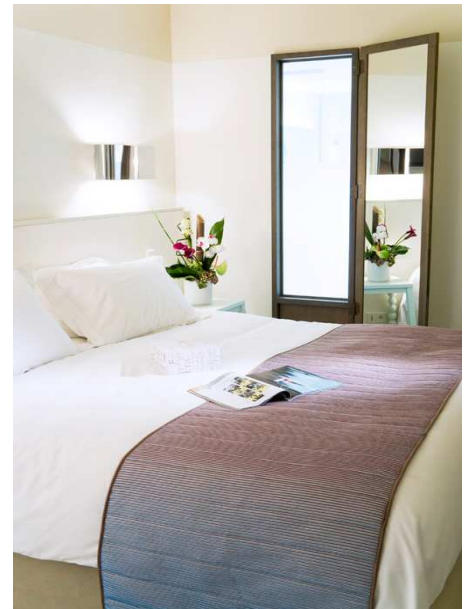

Situation : Face à la baie de Cannes et aux Iles de Lérins, le Pullman Cannes Mandelieu Royal Casino, véritable Resort, vous propose de vivre un séjour d'exception dans un cadre résolument contemporain «les pieds dans l'eau» à 10 minutes de la Croisette et à 25 minutes de l'aéroport International Nice-Côte d'Azur.

Chambres : 213 chambres dont 2 suites rénovées dans un style Contemporain, avec terrasse privée et vue imprenable sur la Mer ou le Golf. Accès Wi-Fi dans toutes les chambres.

Réunions : Le Pullman Cannes Mandelieu Royal Casino dispose de plus de 1500m² d'espace dédiés aux séminaires. Nos 20 salles de conférences peuvent recevoir de 10 à 700 personnes, nous organisons les événements sur mesure selon vos besoins. Sur les 1000m² de terrasses face à la mer, pauses café, barbecues, dîners ou cocktails se transforment en véritables moments de plaisir.

Restauration : 2 restaurants avec terrasse face à la mer : Venez déguster une cuisine raffinée au Royal Bay Restaurant & Terrasse avec des buffets à thèmes variés le midi et une sélection de mets à la carte le soir, divertissez-vous au « Purple Lounge », le « Food and live music restaurant » du Casino.

Loisirs : Piscine, Tennis, Golf, Casino, Discothèque, accès direct à notre Plage Privée.